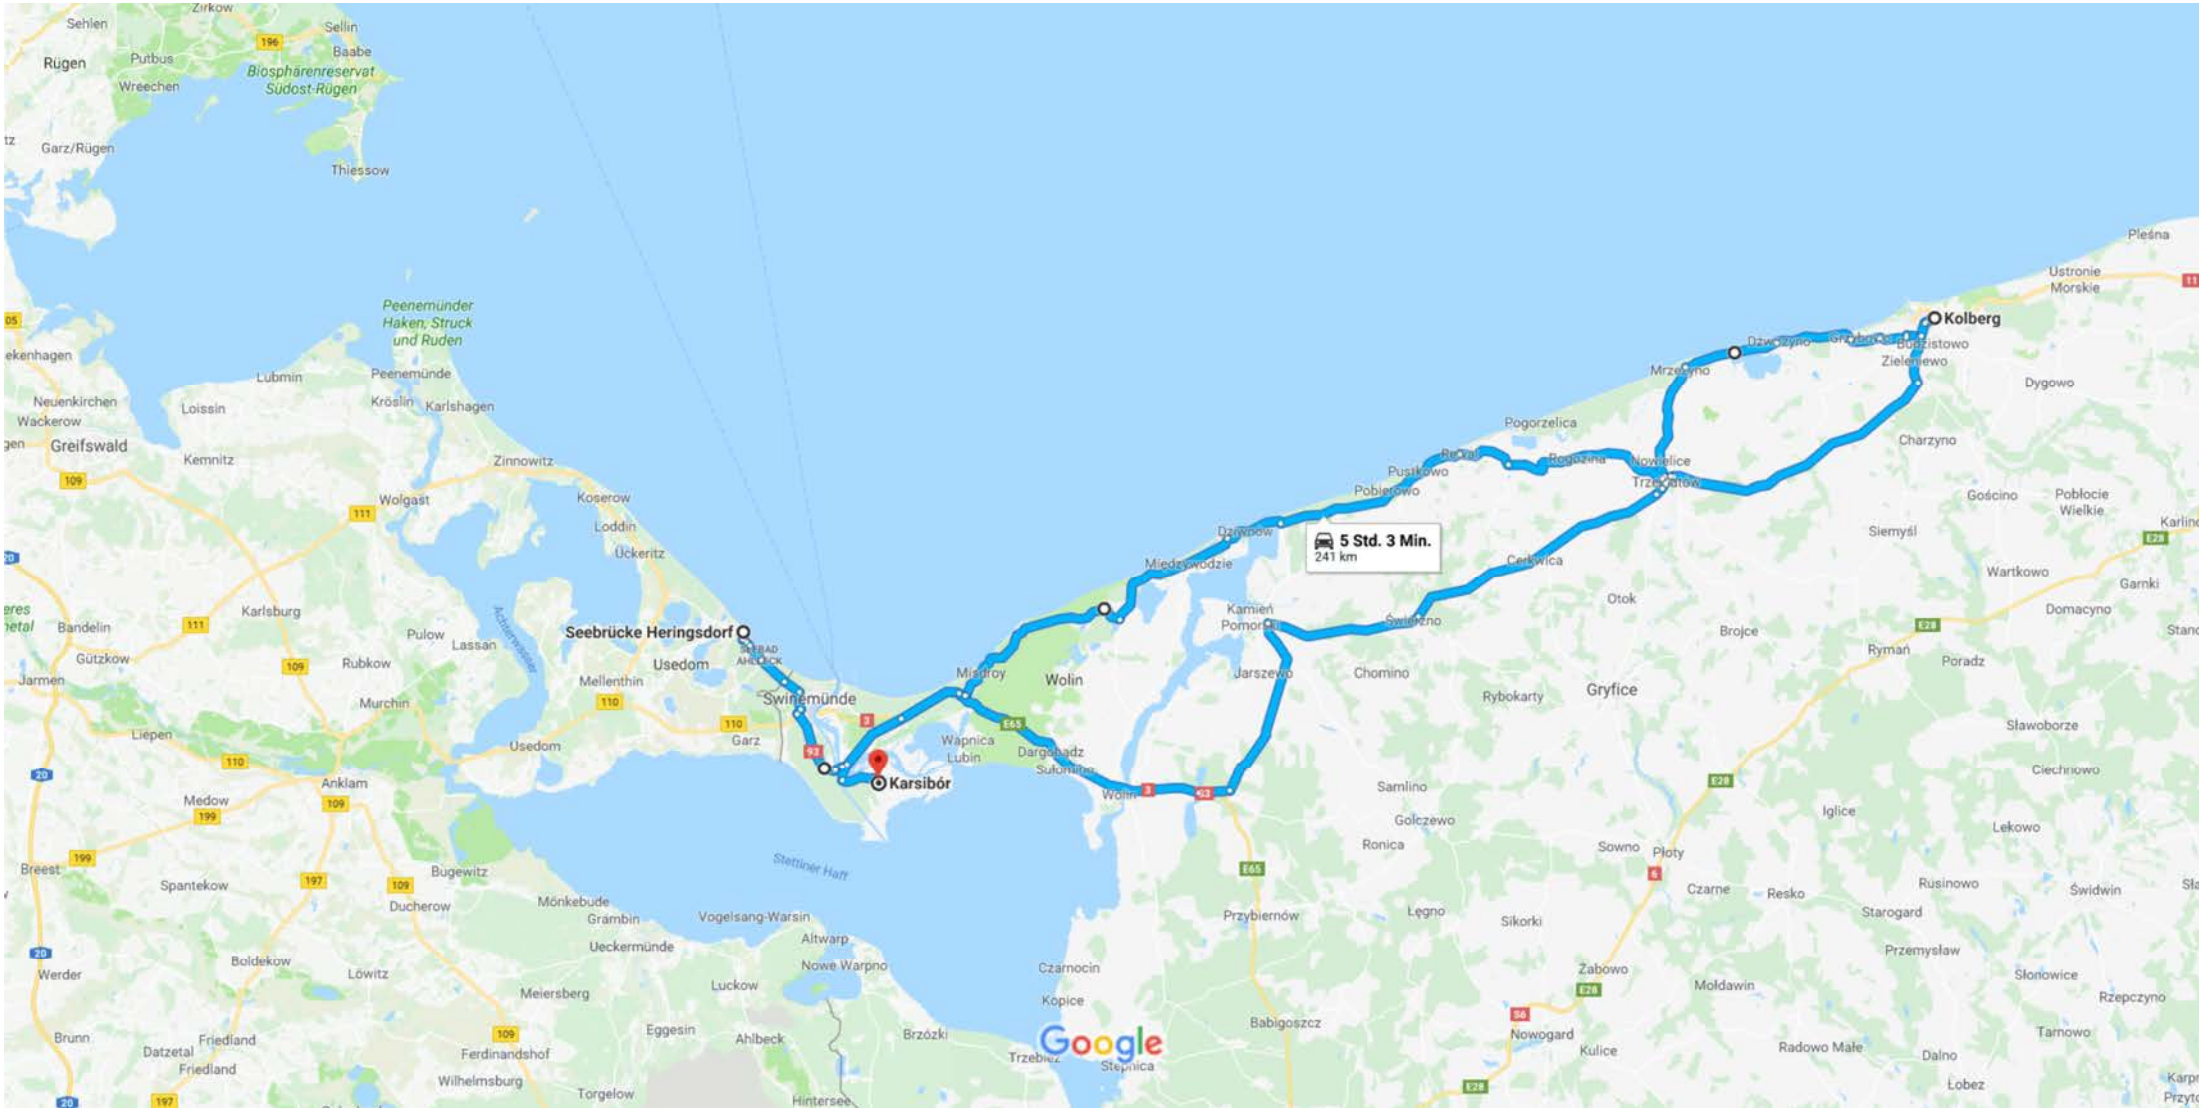

Kartendaten © 2017 GeoBasis-DE/BKG (©2009),Google 5 km

Kartendaten © 2017 GeoBasis-DE/BKG (©2009),Google 10 km

über DW102

5 Std. 3 Min.

5 Std. 3 Min. ohne Verkehr

241 km

- ⚠ Auf dieser Route gibt es eine Fährstrecke.
- ⚠ Auf dieser Route fallen Mautgebühren an.
- ⚠ Diese Route führt über eine Landesgrenze.